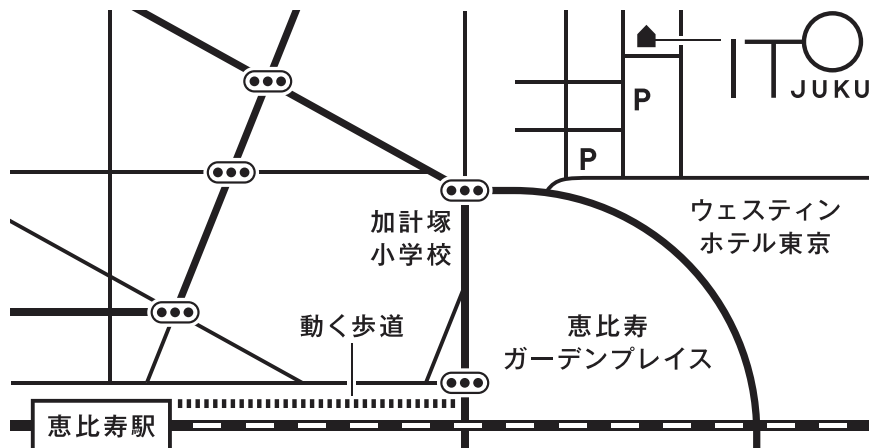

©Kai Nakamura

伊東建築塾

〒150-0013

東京都渋谷区恵比寿3丁目32-12

Tel:03-6277-2175

<http://itojuku.or.jp/>

※さらに詳細な地図は伊東建築塾のホームページよりご覧いただけます。